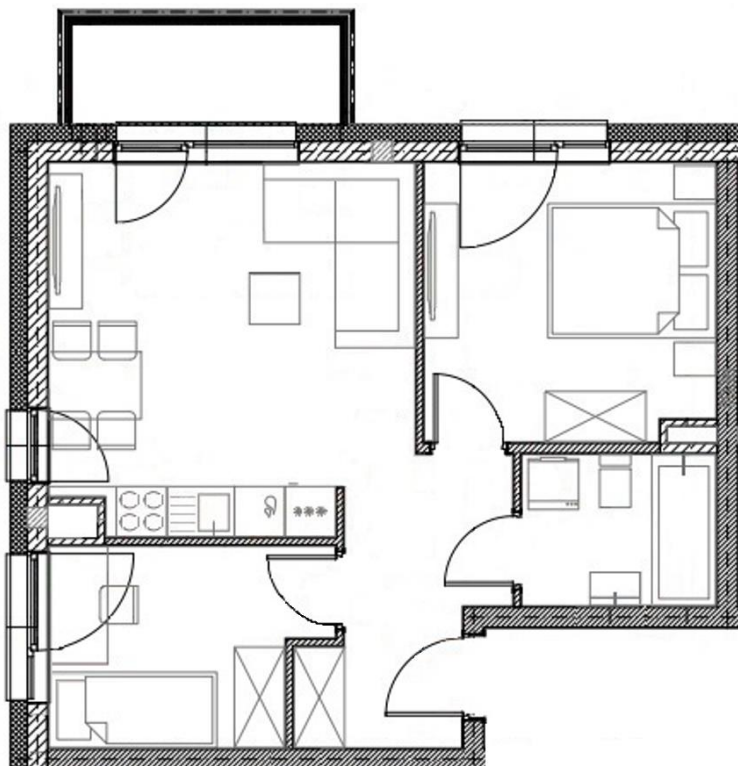

Golub-Dobrzyń

UWAGA: WSTĘPNY PROJEKT MIESZKAŃ
NA ETAPIE REALIZACJI MOGĄ NASTĄPIĆ
TECHNICZNE ZMIANY

Nazwa Pom.	Powierzchnia
Przedpokój	6,69 m ²
Pokój	7,40 m ²
Łazienka	4,16 m ²
Salon z aneksem kuchennym	18,19 m ²
Sypialnia	11,33 m ²
Powierzchnia użytkowa	47,77 m²
Balkon	4,30 m ²

Mieszkanie 3 pokojowe z aneksem kuchennym

Kondygnacja

I

II

-

7

Nr mieszkania

Dane kontaktowe