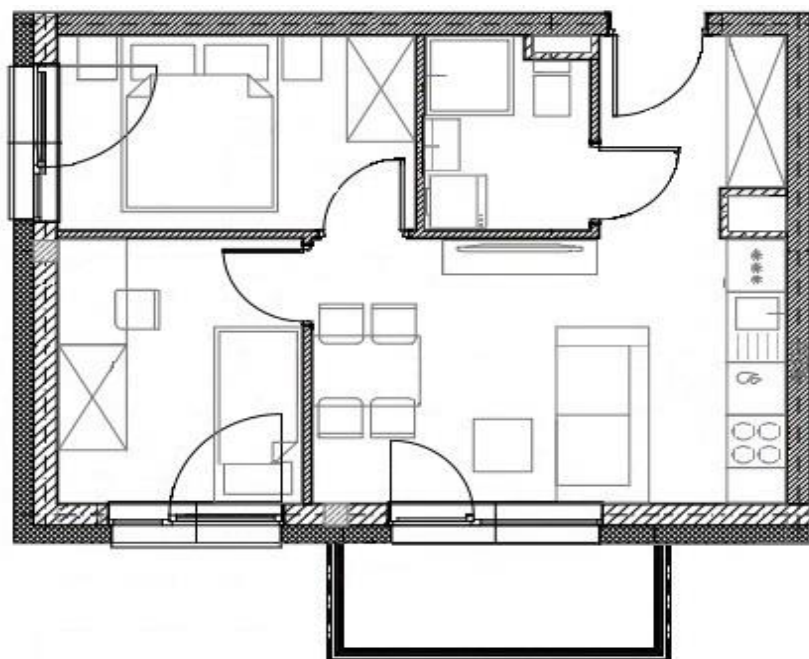

Golub-Dobrzyń

UWAGA: WSTĘPNY PROJEKT MIESZKAŃ
NA ETAPIE REALIZACJI MOGĄ NASTĄPIĆ
TECHNICZNE ZMIANY

Nazwa Pom.	Powierzchnia
Przedpokój	3,99 m ²
Pokój	7,50 m ²
Łazienka	3,50 m ²
Salon z aneksem kuchennym	14,55 m ²
Sypialnia	8,05 m ²
Powierzchnia użytkowa	37,59 m²
Balkon	4,30 m ²

Mieszkanie 3 pokojowe z aneksem kuchennym

Kondygnacja

I

II

-

6

Nr mieszkania

Dane kontaktowe