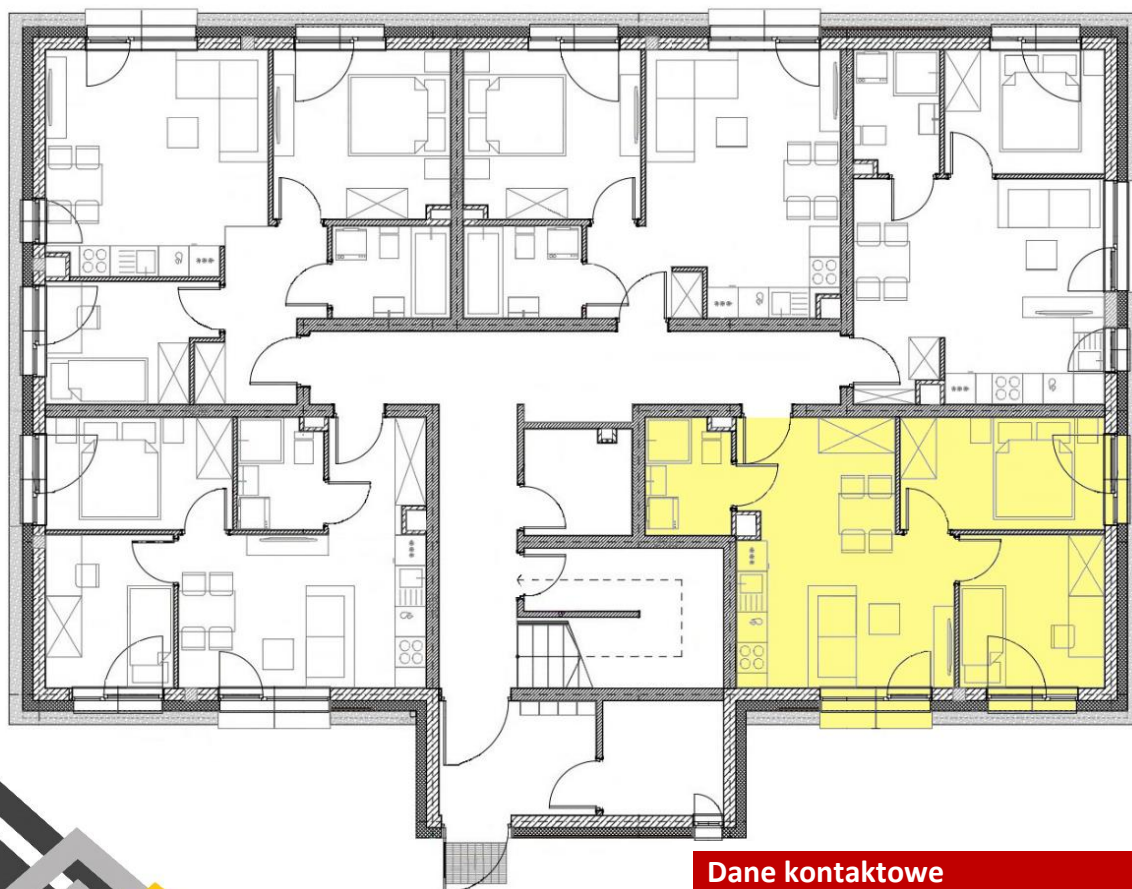

Golub-Dobrzyń

UWAGA: WSTĘPNY PROJEKT MIESZKAŃ
NA ETAPIE REALIZACJI MOGĄ NASTĄPIĆ
TECHNICZNE ZMIANY

Nazwa Pom.	Powierzchnia
Przedpokój	4,65 m ²
Łazienka	3,75 m ²
Salon z aneksem kuchennym	15,06 m ²
Sypialnia	8,80 m ²
Pokój	8,52 m ²
Powierzchnia użytkowa	40,78 m²

Mieszkanie 3 pokojowe z aneksem kuchennym

Kondygnacja

I

II

5

-

Nr mieszkania

Dane kontaktowe