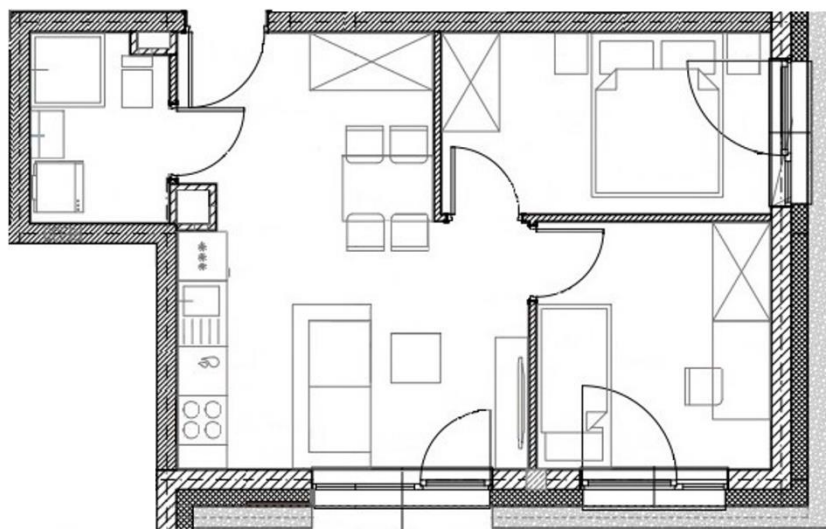

Golub-Dobrzyń

UWAGA: WSTĘPNY PROJEKT MIESZKAŃ
NA ETAPIE REALIZACJI MOGĄ NASTĄPIĆ
TECHNICZNE ZMIANY

Nazwa Pom.	Powierzchnia
Przedpokój	4,65 m ²
Łazienka	3,75 m ²
Salon z aneksem kuchennym	15,06 m ²
Sypialnia	8,80 m ²
Pokój	8,52 m ²
Powierzchnia użytkowa	40,78 m²

Mieszkanie 3 pokojowe z aneksem kuchennym

Kondygnacja

I

II

5

-

Nr mieszkania

Dane kontaktowe