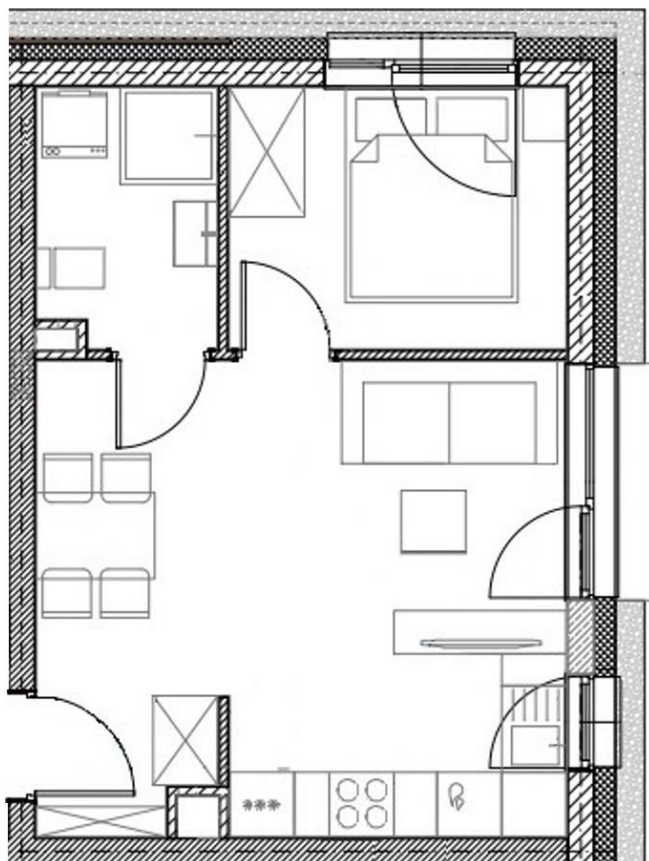

Golub-Dobrzyń

UWAGA: WSTĘPNY PROJEKT MIESZKAŃ
NA ETAPIE REALIZACJI MOGĄ NASTĄPIĆ
TECHNICZNE ZMIANY

Nazwa Pom.	Powierzchnia
Przedpokój	1,98 m ²
Łazienka	3,95 m ²
Salon z aneksem kuchennym	19,39 m ²
Sypialnia	7,61 m ²
Powierzchnia użytkowa	32,93 m²

Mieszkanie 2 pokojowe z aneksem kuchennym

Kondygnacja

I

II

4

-

Nr mieszkania

Dane kontaktowe