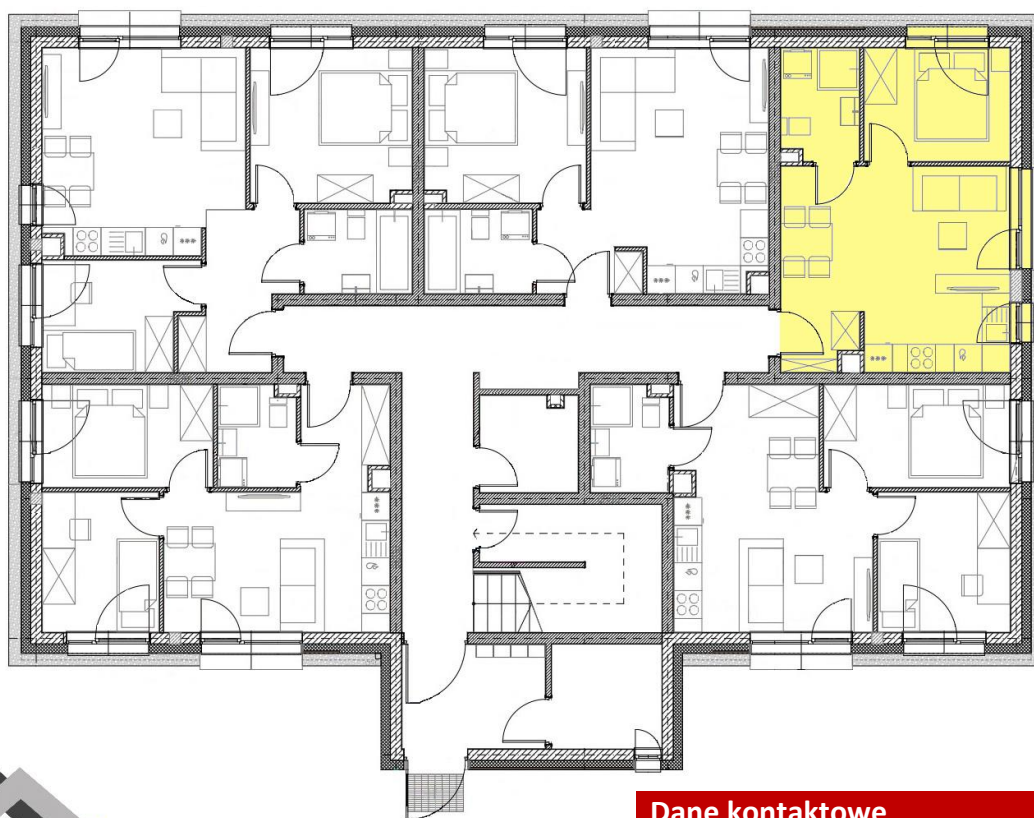

Golub-Dobrzyń

UWAGA: WSTĘPNY PROJEKT MIESZKAŃ
NA ETAPIE REALIZACJI MOGĄ NASTĄPIĆ
TECHNICZNE ZMIANY

Nazwa Pom.	Powierzchnia
Przedpokój	1,98 m ²
Łazienka	3,95 m ²
Salon z aneksem kuchennym	19,39 m ²
Sypialnia	7,61 m ²
Powierzchnia użytkowa	32,93 m²

Mieszkanie 2 pokojowe z aneksem kuchennym

Kondygnacja

I

II

4

-

Nr mieszkania

Dane kontaktowe