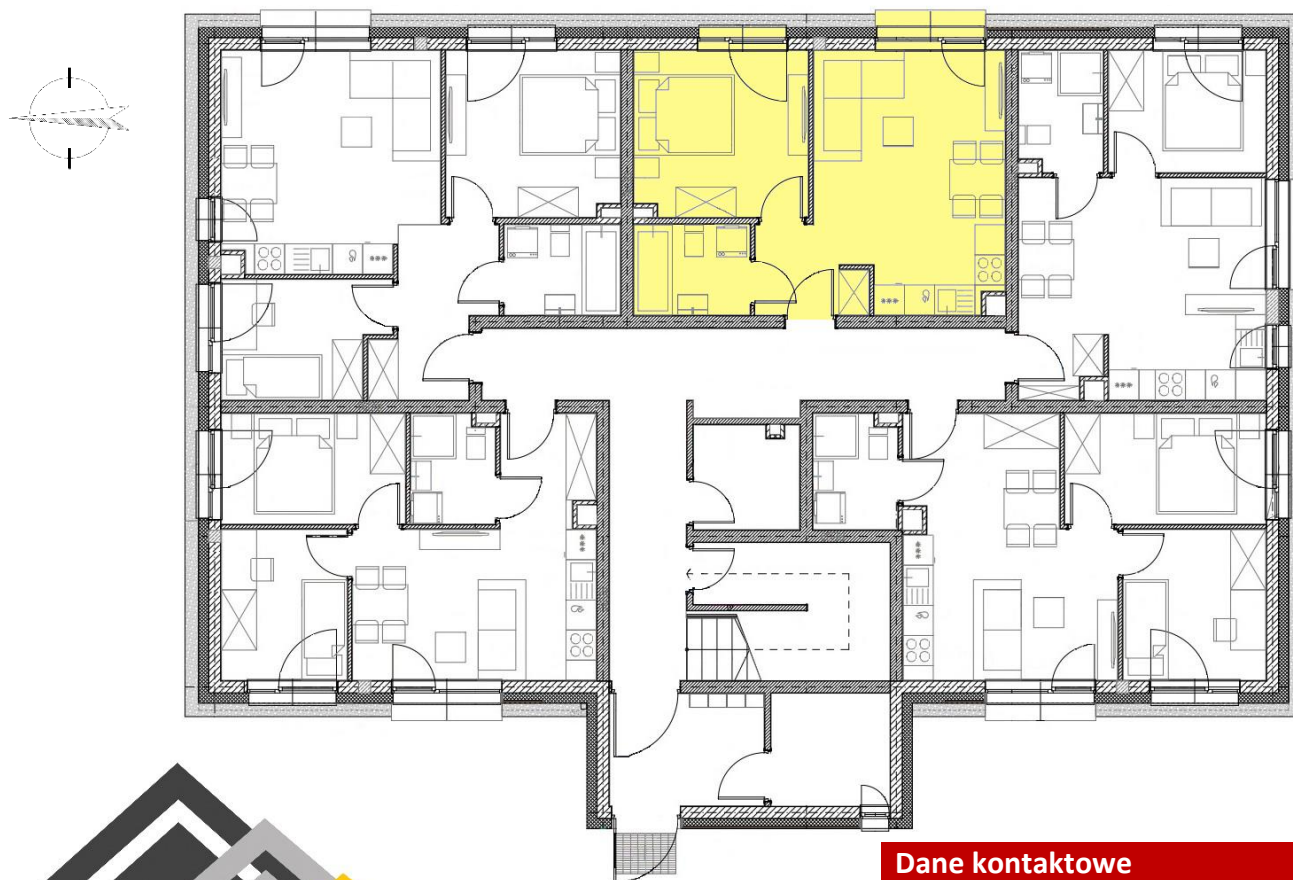

Golub-Dobrzyń

UWAGA: WSTĘPNY PROJEKT MIESZKAŃ
NA ETAPIE REALIZACJI MOGĄ NASTĄPIĆ
TECHNICZNE ZMIANY

Nazwa Pom.	Powierzchnia
Przedpokój	3,13 m ²
Łazienka	4,16 m ²
Salon z aneksem kuchennym	18,63 m ²
Sypialnia	11,39 m ²
Powierzchnia użytkowa	37,31 m²

Mieszkanie 2 pokojowe z aneksem kuchennym

Kondygnacja

I

II

3

-

Nr mieszkania

Dane kontaktowe