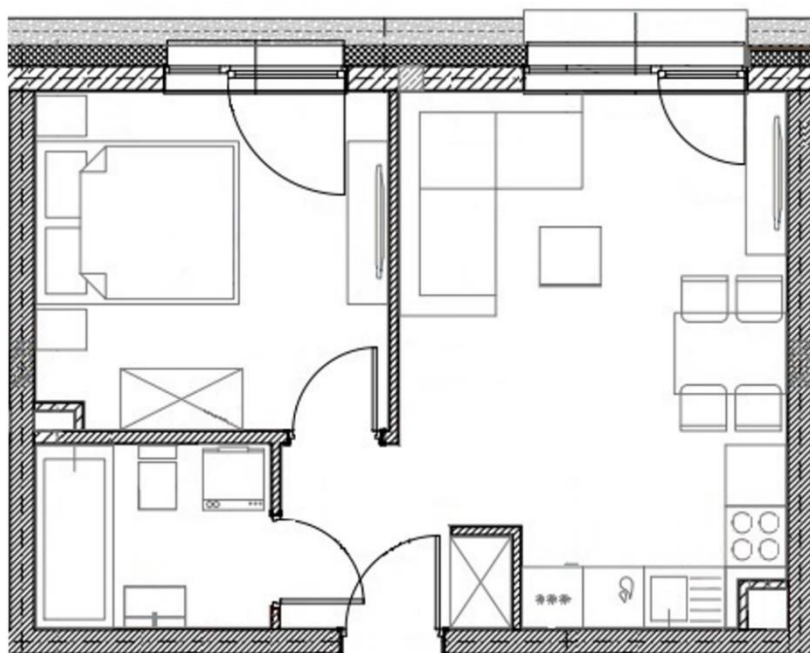

Golub-Dobrzyń

UWAGA: WSTĘPNY PROJEKT MIESZKAŃ
NA ETAPIE REALIZACJI MOGĄ NASTĄPIĆ
TECHNICZNE ZMIANY

Nazwa Pom.	Powierzchnia
Przedpokój	3,13 m ²
Łazienka	4,16 m ²
Salon z aneksem kuchennym	18,63 m ²
Sypialnia	11,39 m ²
Powierzchnia użytkowa	37,31 m²

Mieszkanie 2 pokojowe z aneksem kuchennym

Kondygnacja

I

II

3

-

Nr mieszkania

Dane kontaktowe