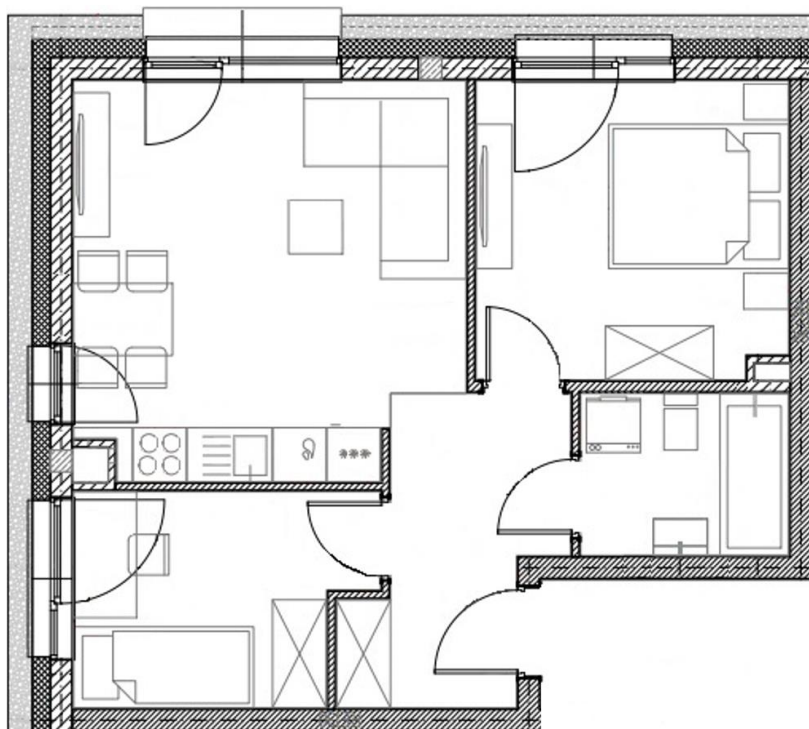

Golub-Dobrzyń

UWAGA: WSTĘPNY PROJEKT MIESZKAŃ
NA ETAPIE REALIZACJI MOGĄ NASTĄPIĆ
TECHNICZNE ZMIANY

Nazwa Pom.	Powierzchnia
Przedpokój	6,69 m ²
Pokój	7,40 m ²
Łazienka	4,16 m ²
Salon z aneksem kuchennym	18,28 m ²
Sypialnia	11,39 m ²
Powierzchnia użytkowa	47,92 m²

Mieszkanie 3 pokojowe z aneksem kuchennym

Kondygnacja

I

II

2

-

Nr mieszkania

Dane kontaktowe