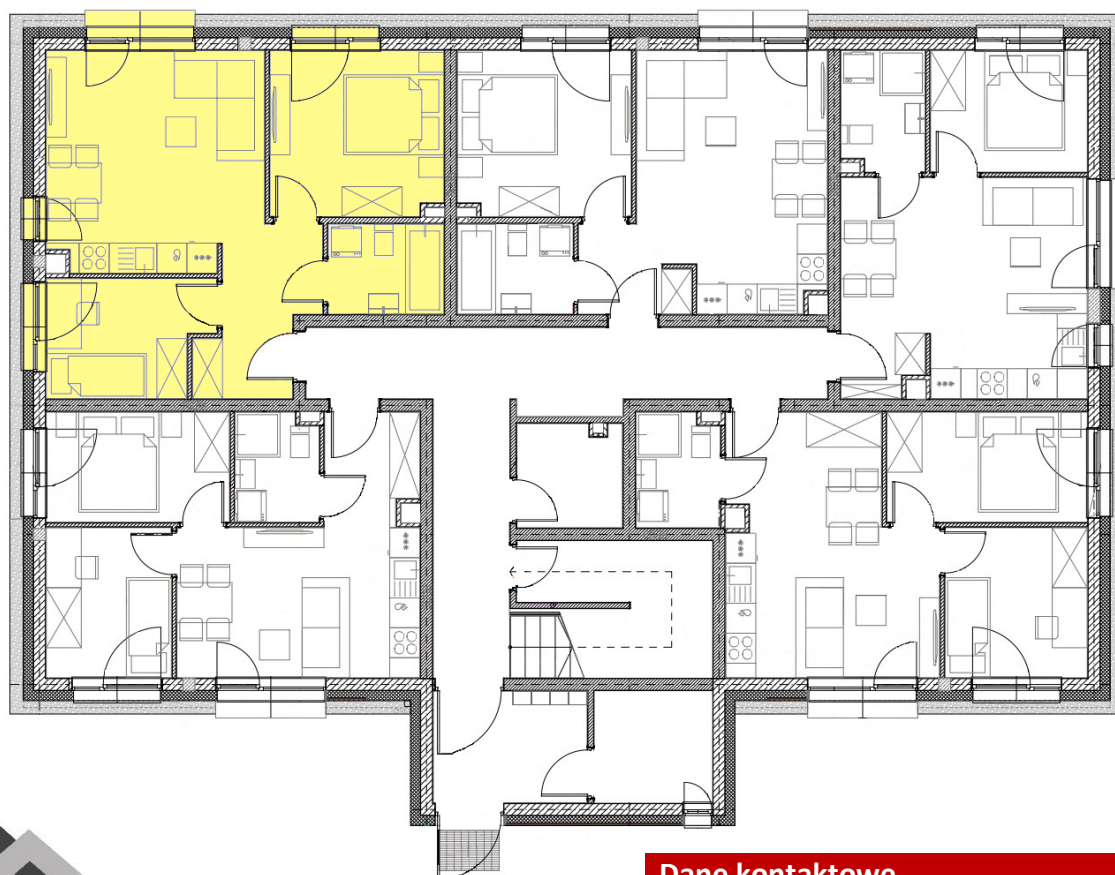

Golub-Dobrzyń

UWAGA: WSTĘPNY PROJEKT MIESZKAŃ
NA ETAPIE REALIZACJI MOGĄ NASTĄPIĆ
TECHNICZNE ZMIANY

Nazwa Pom.	Powierzchnia
Przedpokój	6,69 m ²
Pokój	7,40 m ²
Łazienka	4,16 m ²
Salon z aneksem kuchennym	18,28 m ²
Sypialnia	11,39 m ²
Powierzchnia użytkowa	47,92 m²

Mieszkanie 3 pokojowe z aneksem kuchennym

Kondygnacja

I

II

2

-

Nr mieszkania

Dane kontaktowe