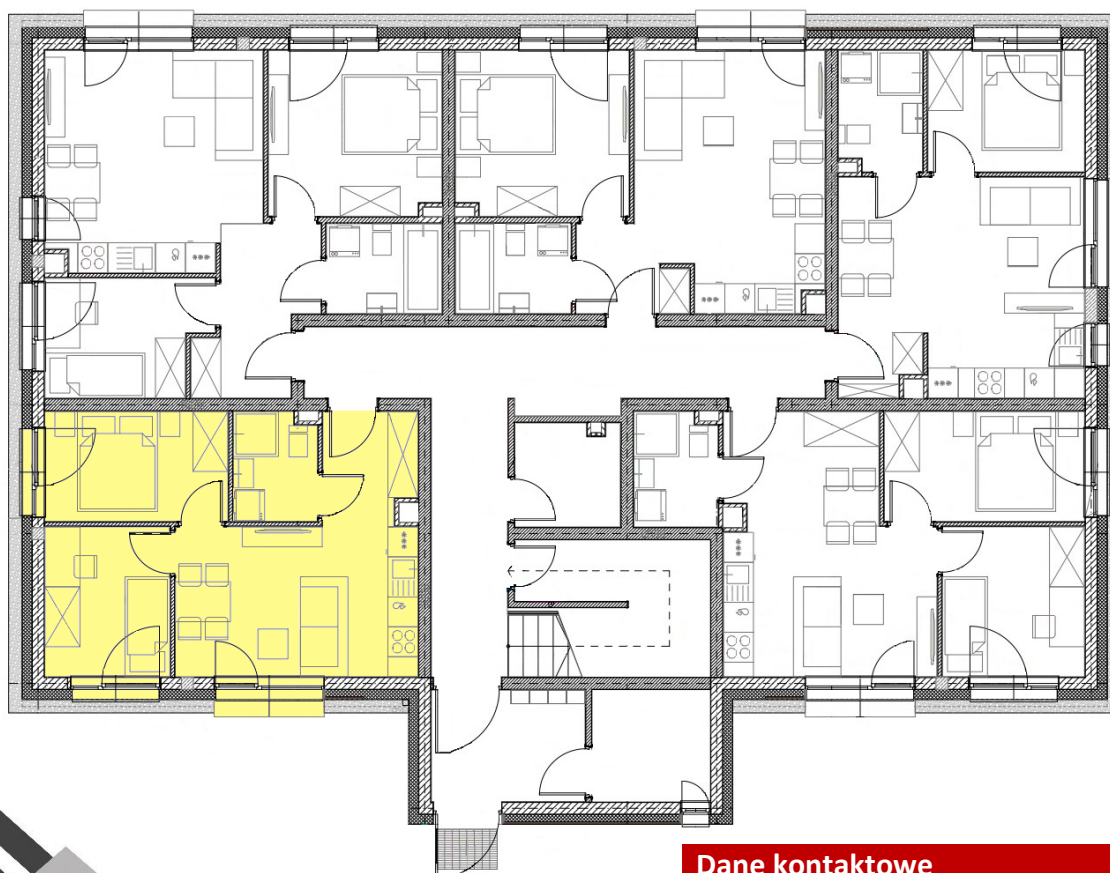

Golub-Dobrzyń

UWAGA: WSTĘPNY PROJEKT MIESZKAŃ
NA ETAPIE REALIZACJI MOGĄ NASTĄPIĆ
TECHNICZNE ZMIANY

Nazwa Pom.	Powierzchnia
Przedpokój	4,11 m ²
Pokój	7,50 m ²
Łazienka	3,56 m ²
Salon z aneksem kuchennym	14,55 m ²
Sypialnia	8,05 m ²
Powierzchnia użytkowa	37,77 m²

Mieszkanie 3 pokojowe z aneksem kuchennym

Kondygnacja

I

II

1

-

Nr mieszkania

Dane kontaktowe