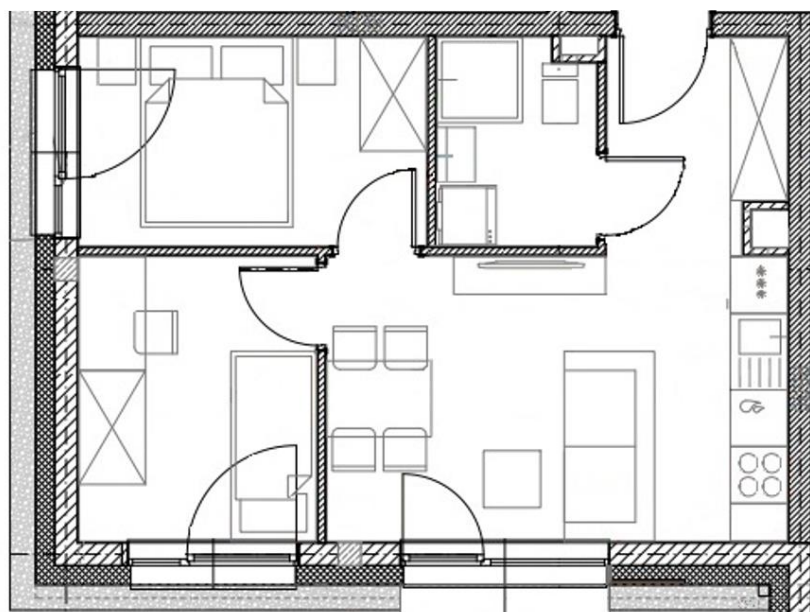

Golub-Dobrzyń

UWAGA: WSTĘPNY PROJEKT MIESZKAŃ
NA ETAPIE REALIZACJI MOGĄ NASTĄPIĆ
TECHNICZNE ZMIANY

Nazwa Pom.	Powierzchnia
Przedpokój	4,11 m ²
Pokój	7,50 m ²
Łazienka	3,56 m ²
Salon z aneksem kuchennym	14,55 m ²
Sypialnia	8,05 m ²
Powierzchnia użytkowa	37,77 m²

Mieszkanie 3 pokojowe z aneksem kuchennym

Kondygnacja

I

II

1

-

Nr mieszkania

Dane kontaktowe